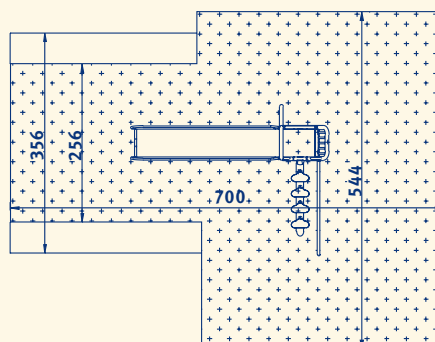

## SLIDER

- Deze glijbaan is speciaal ontwikkeld voor de allerkleinsten.
- De opstaptreden zijn breed en diep, en bieden voldoende mogelijkheden om ook met de hand vast te pakken.
- Aan een kant zit een leuning, aan de andere kant kan eventueel een begeleider goed helpen.
- Het bordes is groot genoeg om rustig te wachten.
- De opstaande rand van de glijgoot is goed afgerond zodat ook met de handen geremd kan worden als het iets te hard gaat.
- Alle metalen delen zijn voorzien van een slagvaste en kleurechte polyester poedercoating.

1 Afgeronde rand.

- Valdempende ondergrond alleen noodzakelijk in gearceerde deel (= valgebied).
- Uitloop vanaf einde glijgoot 2 meter.