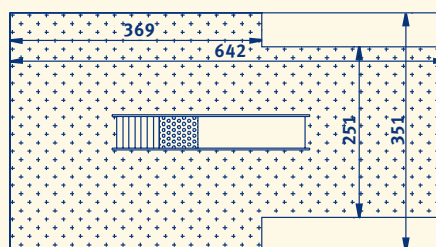

GLIJBaan 1 METER

ARTIKELNUMMER

KLEUROPTIES

725349-4013

geen kleuroptie

- Glijbaan geschikt voor kleine kinderen. De glijhoogte begint op 1 meter. Hellingshoek van de trap in combinatie met leuning over de volledige traplengte, geven de jongsten een veilige opgang.
- De trap heeft brede treden.
- De roestvrijstalen glijgoot eindigt onder een hoek zodat ouders en begeleiders de kinderen makkelijk kunnen helpen op het laatste glijstuk.
- Onverwoestbaar door zijn vorm en materiaalgebruik.
- De glijgoot is zo geconstrueerd dat er geen water in blijft staan en dus na een bui weer snel bespeelbaar is.
- Het glijvlak is van rvs, 2,5 mm dik. Deze dikte is nodig om beschadigingen (putjes) te voorkomen en geluidsoverlast tegen te gaan.
- De zijwanden zijn van aluminium.
- Zowel de trap als de zijwanden zijn voorzien van een slagvaste en kleurechte polyester poedercoating.

- Valdempende ondergrond alleen noodzakelijk in gearceerde deel (= valgebied).
- Uitloop vanaf einde glijgoot 2 meter.