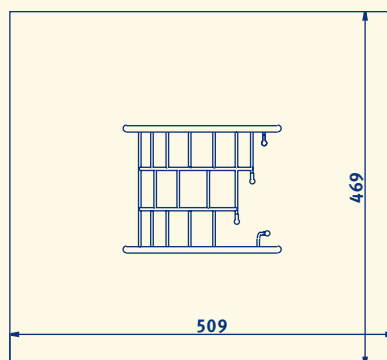

## ARCHIE

- ▶ De klassieke klimboog heeft met de Archie geheel nieuwe dimensies gekregen.
- ▶ Door een variatie in de ruimte tussen de spijlen, door klimgrepen en een variabele opstaphoogte, ontstaan verschillende klimniveaus waardoor er voor elke leeftijdscategorie uitdaging is.
- ▶ De half open constructie met hang- en grijpelementen, laat veel ruimte voor eigen initiatief en biedt derhalve veel meer speelaanleiding dan alleen klimmen.
- ▶ Ook bijvoorbeeld te gebruiken als tent, als voetbaldoel of om ermee te duikelen.
- ▶ De metalen delen zijn voorzien van een slagvaste en kleurechte polyester poedercoating.