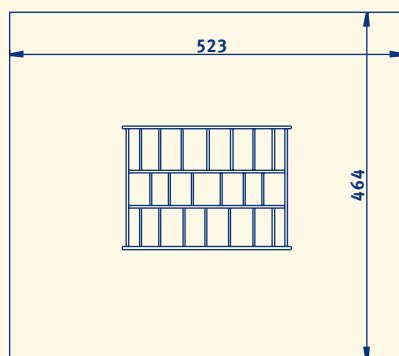

KLEUTERKLIMBOOG

- Speciaal voor de allerkleinsten.
- De afstand van de middelste rij sporten is groter en biedt voldoende ruimte om doorheen te klimmen of aan de knieën te hangen.
- Typisch zo'n toestel waar een kind zijn eigen grenzen leert verkennen en verleggen.
- Met simpele aanpassingen is deze klimboog ook om te bouwen tot een tent, een doelpoort of iets dat alleen een kind kan verzinnen.
- De metalen delen zijn voorzien van een slagvast en kleurechte polyester poedercoating.

ARTIKELNUMMER

KLEUROPTIES

739996-58

739996-40

739996-13