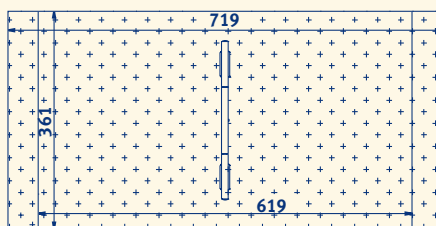

## T FOR 2

- Speciaal ontwikkeld voor de allerkleinsten. Een deel van de bovenligger draait mee zodat één zetje vaak al voldoende is om in het goede zwaairitme te komen.
- Zitjes kunnen niet opgedraaid worden, waardoor de uitgangspositie altijd gelijk is. Kinderen kunnen er dus altijd bij.
- De steunpaal staat in het midden, waardoor het toegestaan is om aan deze schommelstelling twee verschillende zitjes te hangen.
- Leverbaar met diverse schommelzitjes.
- Alle metalen delen zijn voorzien van een slagvaste en kleurechte polyester poedercoating.