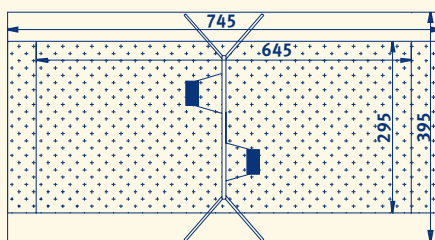

## KLEUTERSCHOMMEL DUBBEL

- Door de beperkte hoogte uitermate geschikt voor jonge kinderen.
- Door de korte zwaai leren kinderen snel het juiste ritme om hoger te gaan.
- De schommel is standaard voorzien van twee safety seats, andere schommelzitzjes zijn ook leverbaar.
- De rubber safety seats zijn middels kleinschalige kettingen bevestigd aan gelagerde ophangpunten.
- De bovenligger is voorzien van een speciale coating, waardoor slijtage wordt voorkomen als de schommel over de ligger wordt gegooid.
- Opbouw en constructie garanderen optimale stabiliteit, ook bij zware belasting.
- Alle metalen delen zijn voorzien van een slagvaste en kleurechte polyester poedercoating.